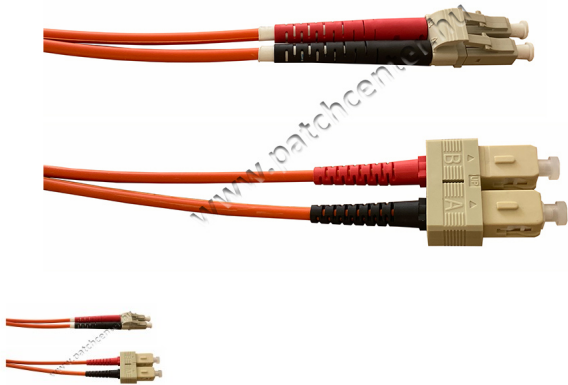

LC/PC-SC/PC OM1 62,5/125 duplex patch 6m

Értékelés: Még nincs értékelve

Ár

Fogyasztói ár4356 Ft

Kedvezmény

Áfa összege: 926 Ft

1-2 nap

[Tegye fel kérdését a termék?](#)

Leírás

LC-SC OM1 duplex optikai patch kábel 6m

Termékjellemzők:

- Duplex 2 x 62,5/125 (OM1) multimodusú (MM) szálas
- ITU G651 szál
- Aramid erősítőtag
- LC-SC csatlakozók
- UPC csiszolás
- 6 méteres
- Beltéri használatra
- Halogénmentes kábelköpeny (LSZH)
- Narancssárga színű köpeny
- Külső átmérő: 2x4mm
- IL max: 0,25dB
- Adatátvitel: 1Gbit 275m, 10Gbit 33m
- Szétszedhető duplexesítház
- A-B csatlakozójelölések
- Mérési jegyzékönyv

Felhasználási terület:

- Szálhegesztés
- Optikai hálózatok
- Adatközpontok
- FTTH hálózatok
- LAN/WAN