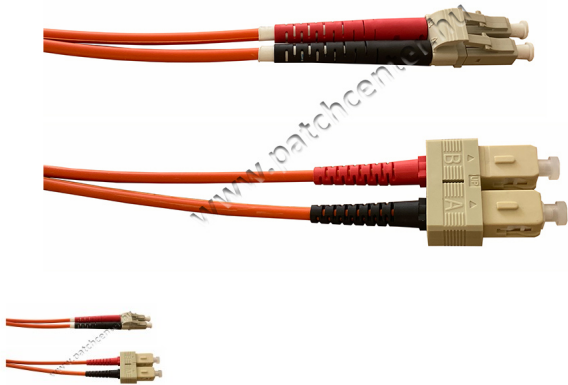

LC/PC-SC/PC OM1 62,5/125 duplex patch 2m

Értékelés: Még nincs értékelve

Ár

Fogyasztói ár 3518 Ft

Kedvezmény

Áfa összege: 748 Ft

1-2 nap

[Tegy fel kérdését a termék?](#)

Leírás

LC-SC OM1 duplex optikai patch kábel 2m

Termékjellemzők:

- Duplex 2 x 62,5/125 (OM1) multimodusú (MM) szálas
- ITU G651 szál
- Aramid erősítőtag
- LC-SC csatlakozók
- UPC csiszolás
- 2 méteres
- Beltéri használatra
- Halogénmentes kábelköpeny (LSZH)
- Narancssárga színű köpeny
- Külső átmérő: 2x4mm
- IL max: 0,25dB
- Adatátvitel: 1Gbit 275m, 10Gbit 33m
- Szétszedhető duplexesítház
- A-B csatlakozójelölések
- Mérési jegyzékönyv

Felhasználási terület:

- Szálhegesztés
- Optikai hálózatok
- Adatközpontok
- FTTH hálózatok
- LAN/WAN