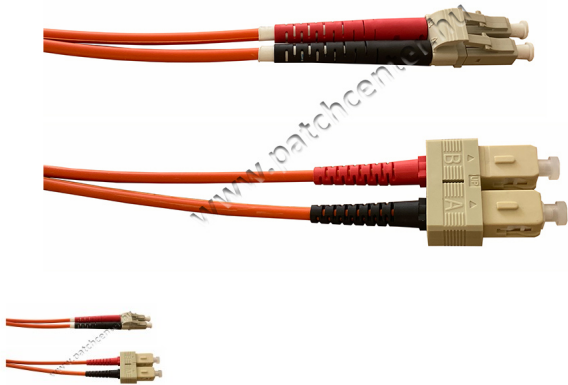

LC/PC-SC/PC OM1 62,5/125 duplex patch 20m

Értékelés: Még nincs értékelve

Ár

Fogyasztói ár7296 Ft

Kedvezmény

Áfa összege: 1551 Ft

1-2 nap

[Tegye fel kérdését a termék?](#)

Leírás

LC-SC OM1 duplex optikai patch kábel 20m

Termékjellemzők:

- Duplex 2 x 62,5/125 (OM1) multimodusú (MM) szálas
- ITU G651 szál
- Aramid erősítőtag
- LC-SC csatlakozók
- UPC csiszolás
- 20 méteres
- Beltéri használatra
- Halogénmentes kábelköpeny (LSZH)
- Narancssárga színű köpeny
- Külső átmérő: 2x4mm
- IL max: 0,25dB
- Adatátvitel: 1Gbit 275m, 10Gbit 33m
- Szétszedhető duplexesítház
- A-B csatlakozójelölések
- Mérési jegyzékönyv

Felhasználási terület:

- Szálhegesztés
- Optikai hálózatok
- Adatközpontok
- FTTH hálózatok
- LAN/WAN