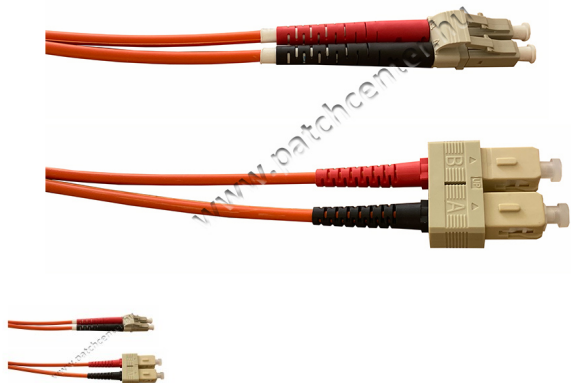

## LC/PC-SC/PC OM1 62,5/125 duplex patch 1m

Értékelés: Még nincs értékelve

Ár

Fogyasztói ár3308 Ft

Kedvezmény

Áfa összege: 703 Ft

1-2 nap

★★★★★

## LC-SC OM1 duplex optikai patch kábel 1m

Termékjellemzők:

- Duplex 2 x 62,5/125 (OM1) multimodusú (MM) szálas
- ITU G651 szál
- Aramid erősítőtag
- LC-SC csatlakozók
- UPC csiszolás
- 1 méteres
- Beltéri használatra
- Halogénmentes kábelköpeny (LSZH)
- Narancssárga színű köpeny
- Külső átmérő: 2x4mm
- IL max: 0,25dB
- Adatátvitel: 1Gbit 275m, 10Gbit 33m
- Szétszedhető duplexesítház
- A-B csatlakozójelölések
- Mérésijegyzék

Felhasználási terület:

- Szálhegesztés
- Optikai hálózatok
- Adatközpontok
- FTTH hálózatok
- LAN/WAN