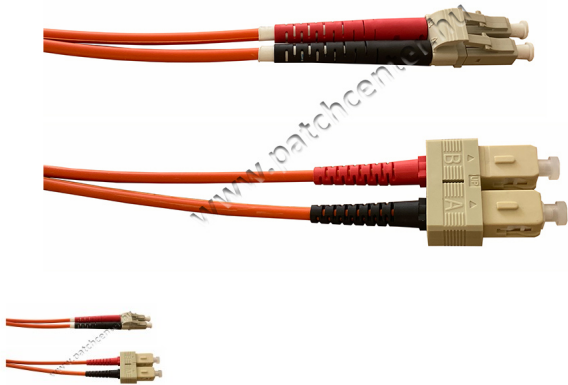

LC/PC-SC/PC OM1 62,5/125 duplex patch 15m

Értékelés: Még nincs értékelve

Ár

Fogyasztói ár6248 Ft

Kedvezmény

Áfa összege: 1328 Ft

1-2 nap

[Tegye fel kérdését a termék?](#)

Leírás

LC-SC OM1 duplex optikai patch kábel 15m

Termékjellemzők:

- Duplex 2 x 62,5/125 (OM1) multimodusú (MM) szálas
- ITU G651 szál
- Aramid erősítőtag
- LC-SC csatlakozók
- UPC csiszolás
- 15 méteres
- Beltéri használatra
- Halogénmentes kábelköpeny (LSZH)
- Narancssárga színű köpeny
- Külső átmérő: 2x4mm
- IL max: 0,25dB
- Adatátvitel: 1Gbit 275m, 10Gbit 33m
- Szétszedhető duplexesítház
- A-B csatlakozójelölések
- Mérési jegyzékönyv

Felhasználási terület:

- Szálhegesztés
- Optikai hálózatok
- Adatközpontok
- FTTH hálózatok
- LAN/WAN