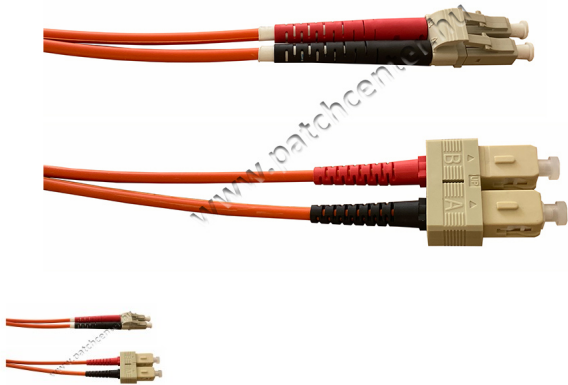

LC/PC-SC/PC OM1 62,5/125 duplex patch 10m

Értékelés: Még nincs értékelve

Ár

Fogyasztói ár 5194 Ft

Kedvezmény

Áfa összege: 1104 Ft

1-2 nap

★★★★★

[Tegye fel kérdését a termék?](#)

Leírás

LC-SC OM1 duplex optikai patch kábel 10m

Termékjellemzők:

- Duplex 2 x 62,5/125 (OM1) multimodusú (MM) szálas
- ITU G651 szál
- Aramid erősítőtag
- LC-SC csatlakozók
- UPC csiszolás
- 10 méteres
- Beltéri használatra
- Halogénmentes kábelköpeny (LSZH)
- Narancssárga színű köpeny
- Külső átmérő: 2x4mm
- IL max: 0,25dB
- Adatátvitel: 1Gbit 275m, 10Gbit 33m
- Szétszedhető duplexesítház
- A-B csatlakozójelölések
- Mérési jegyzékönyv

Felhasználási terület:

- Szálhegesztés
- Optikai hálózatok
- Adatközpontok
- FTTH hálózatok
- LAN/WAN