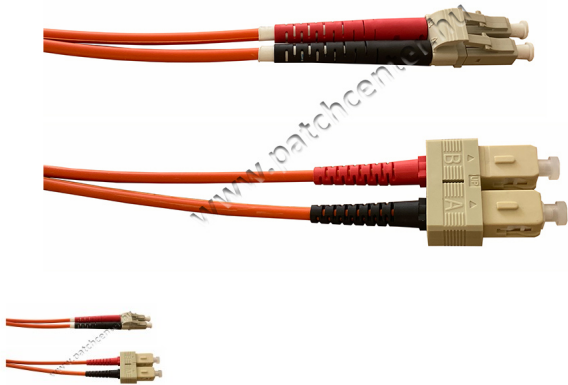

LC/PC-SC/PC OM1 62,5/125 duplex patch 0,5m

Értékelés: Még nincs értékelve

Ár

Fogyasztói ár 3200 Ft

Kedvezmény

Áfa összege: 680 Ft

24 h

★★★★

[Tegye fel kérdését a termékről!](#)

Leírás

LC-SC OM1 duplex optikai patch kábel 0,5m

Termékjellemzők:

- Duplex 2 x 62,5/125 (OM1) multimodusú (MM) szálas
- ITU G651 szál
- Aramid erősítőtag
- LC-SC csatlakozók
- UPC csiszolás
- 0,5 méteres
- Beltéri használatra
- Halogénmentes kábelköpeny (LSZH)
- Narancssárga színű köpeny
- Külső átmérő: 2x4mm
- IL max: 0,25dB
- Adatátvitel: 1Gbit 275m, 10Gbit 33m
- Szétszedhető duplexesítház
- A-B csatlakozójelölések
- Mérésijegyzék

Felhasználási terület:

- Szálhegesztés
- Optikai hálózatok
- Adatközpontok
- FTTH hálózatok
- LAN/WAN