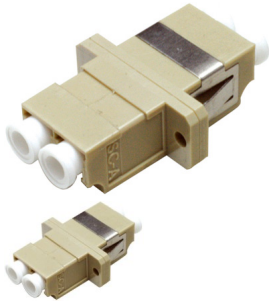

LC/PC MM duplex toldó

Értékelés: Még nincs értékelve

Ár

Fogyasztói ár330 Ft

Kedvezmény

Áfa összege: 70 Ft

24 h

[Tegye fel kérdését a termék?](#)

Leírás

LC/PC MM duplex optikai toldó

Termékleírás:

- LC MM optikai toldó
- Duplex kivitel
- SC méret
- Kerámia betét
- PC és UPC csiszolású kábelekhez
- Rögzít? klipsszel vagy csavarokkal rögzíthet?
- **A csavarok nem tartozékok!**

Felhasználási terület:

- Multi módusú üvegszálak toldására (OM1, OM2, OM3, OM4, OM5)