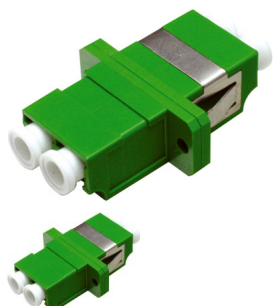

LC/APC SM duplex toldó

Értékelés: Még nincs értékelve

Ár

Fogyasztói ár445 Ft

Kedvezmény

Áfa összege: 95 Ft

[Tegye fel kérdését a termék?](#)

Leírás

LC/APC SM duplex optikai toldó

Termékleírás:

- LC/APC SM optikai toldó
- Duplex kivitel
- Kerámia betét
- APC csiszolás

Felhasználási terület:

- Single/mono módusú üvegszálak toldására (OS1, OS2)