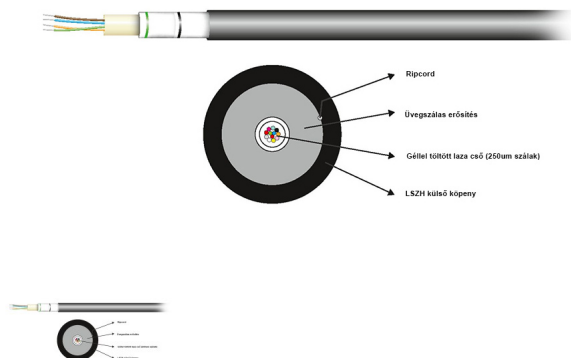

## 24 szálas SM OS2 G657A1 9/125 kül-beltéri optikai kábel

24xSM G657A1 kül-beltéri optikai kábel, LSZH

Értékelés: Még nincs értékelve

Ár

Fogyasztói ár425 Ft

Kedvezmény

Áfa összege: 90 Ft

**24 h**  
\*\*\*\*\*

## 24 szálas SM OS2 9/125 kül-beltéri rágcsálóvédett optikai kábel

Termékjellemzők:

- 1x24 x 9/125 OS2 monomodusú (SM) optikai üvegszál (250um), központi cs?ben
- Egycsöves, loose tube szerkezet, zselés kitöltés? cs?
- Kül-beltéri kábelköpeny
- SM G657A1 hajlékony optikai szál
- Nemfémes rágcsálóvédelem
- Fekete szín? köpeny
- Halogénmentes (LSZH) és UV álló kábelköpeny
- Küls? átmér?: 7mm
- Szakítószilárdság: Statikus, 750N, Dinamikus: 1750N
- Adatátvitel: 1Gbit (1310nm) 5km, 10Gbit (1310nm) 10km.
- Markerezett
- Minimális rendelhet? mennyiség 1m-t?!

Felhasználási terület:

- Szálhegesztés
- Optikai hálózatok
- Adatközpontok
- FTTH hálózatok
- LAN/WAN